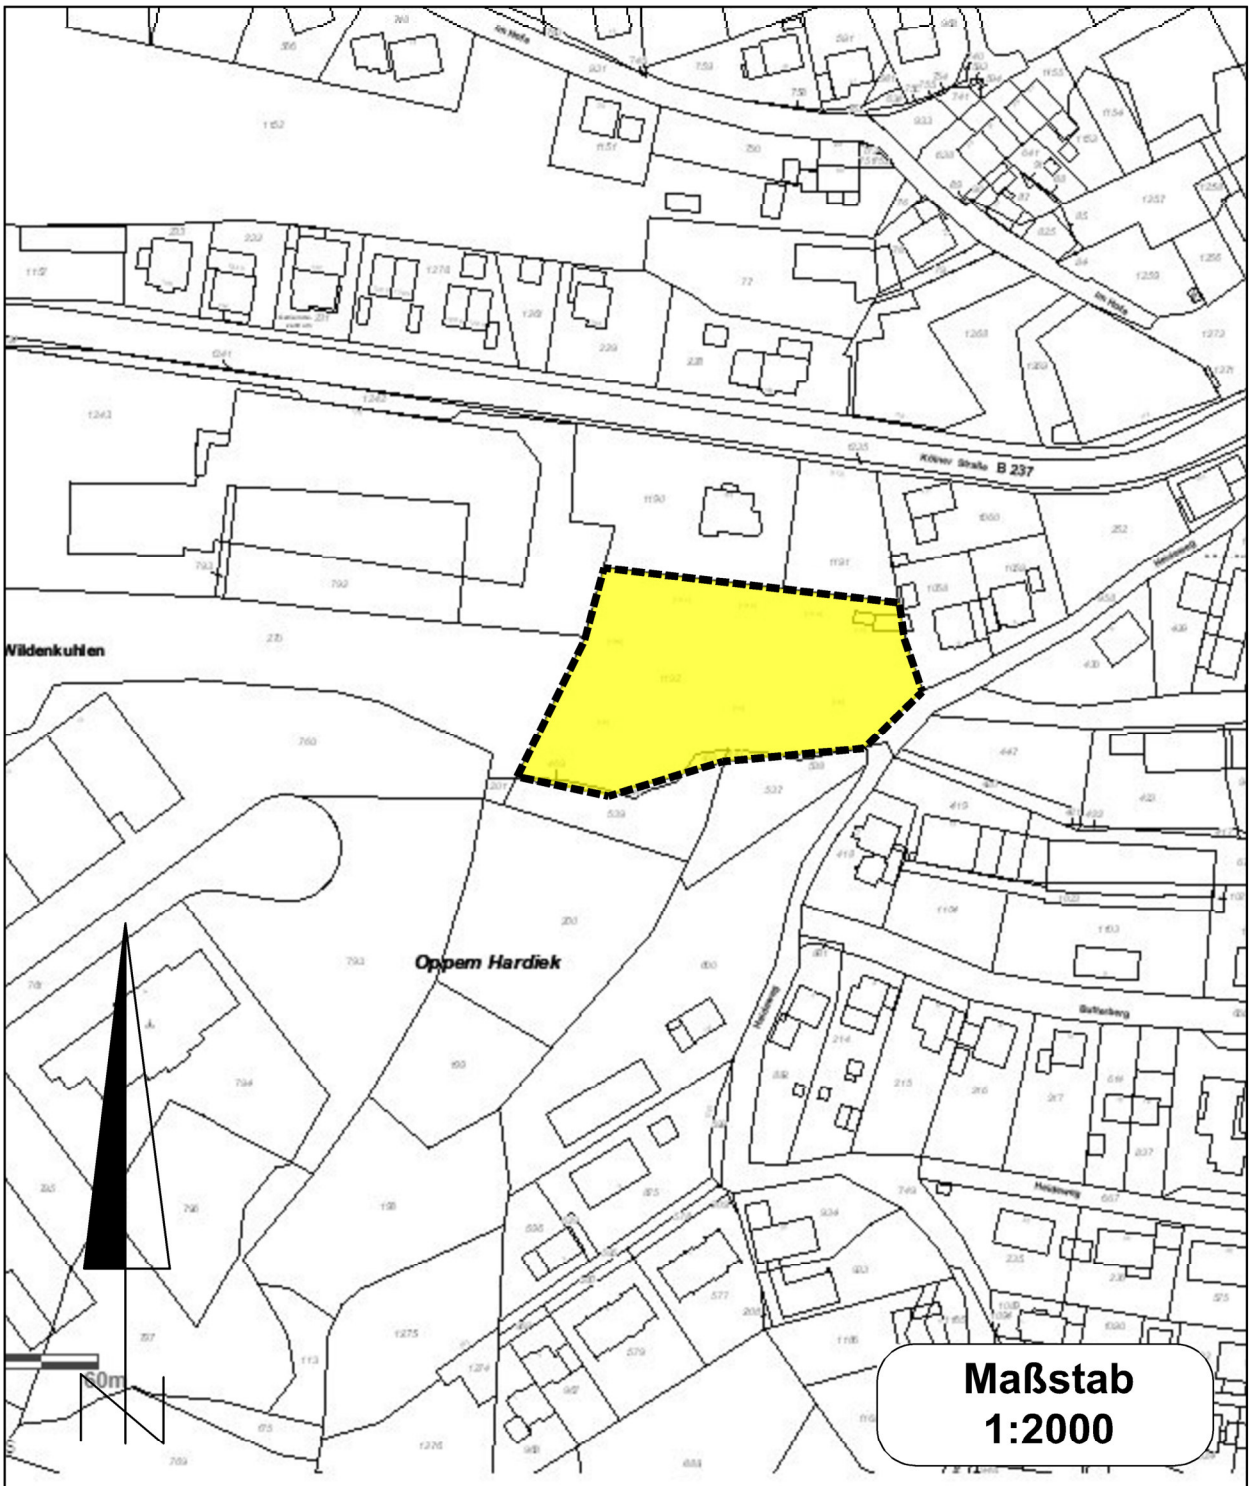

# STADT KIERSPE BEBAUUNGSPLAN

## WOHNHÄUSER HEIDEWEG NR. -90-

**Maßstab  
1:2000**