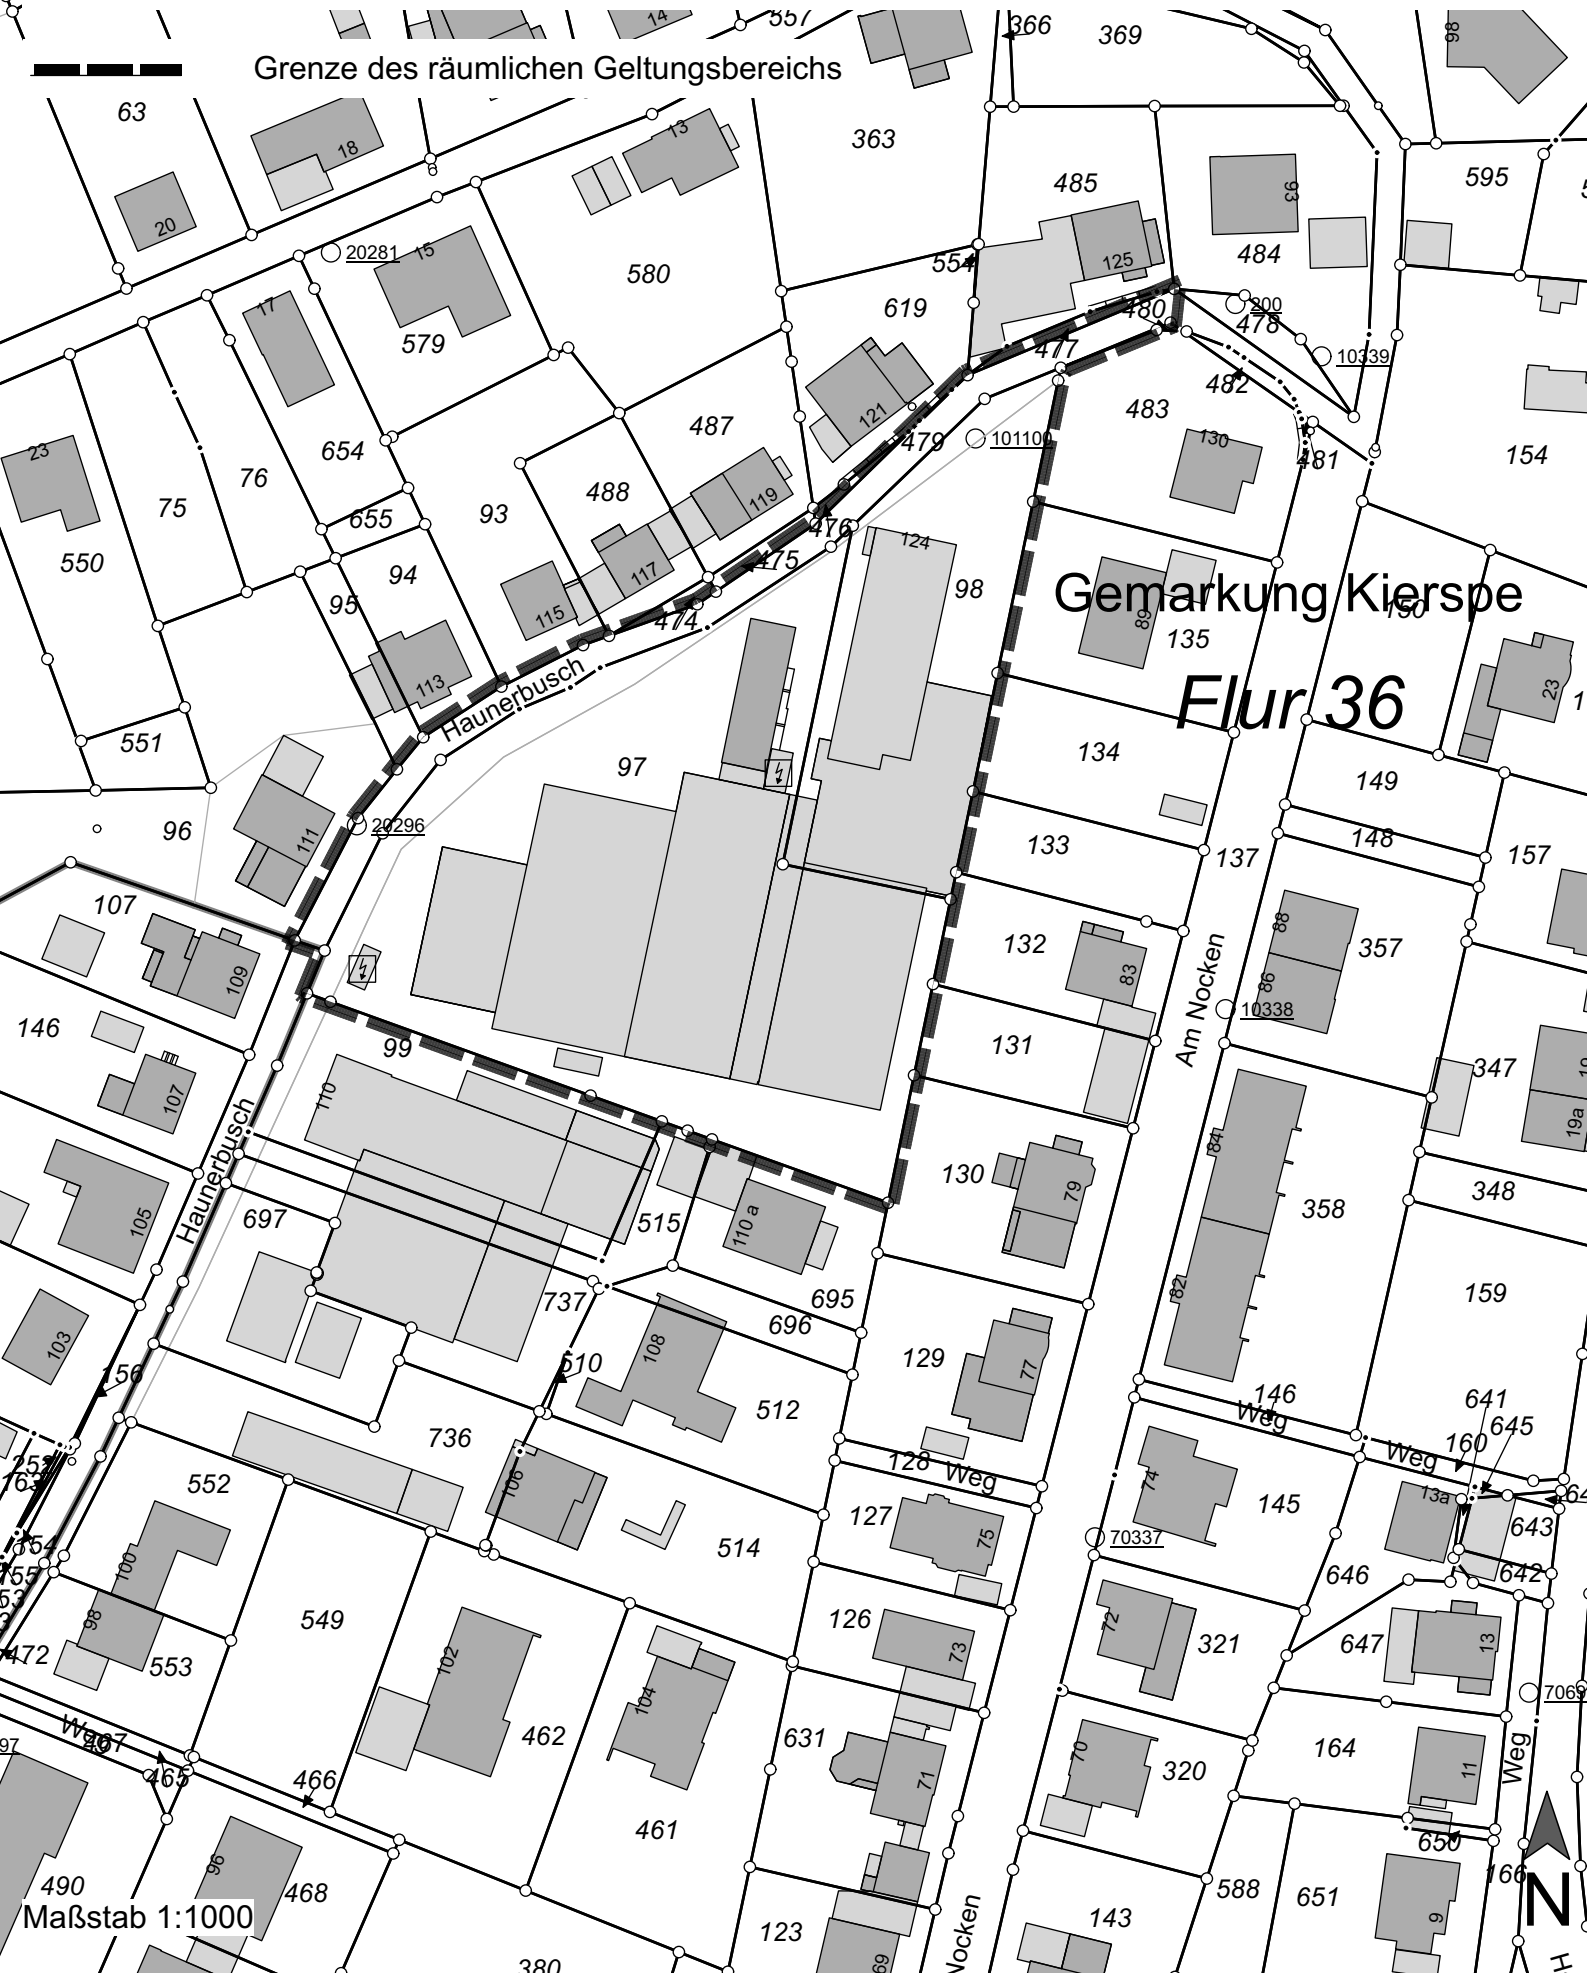

Geltungsbereich des Bebauungsplanes Nr. 30 "Wohnanlage Haunerbusch" Stadt Kierspe

Gemarkung Kierspe, Flur 36, Flurstücke 97, 98, 479 (tlws.)

Grenze des räumlichen Geltungsbereichs

Gemarkung Kierspe
Flur 36

Maßstab 1:1000