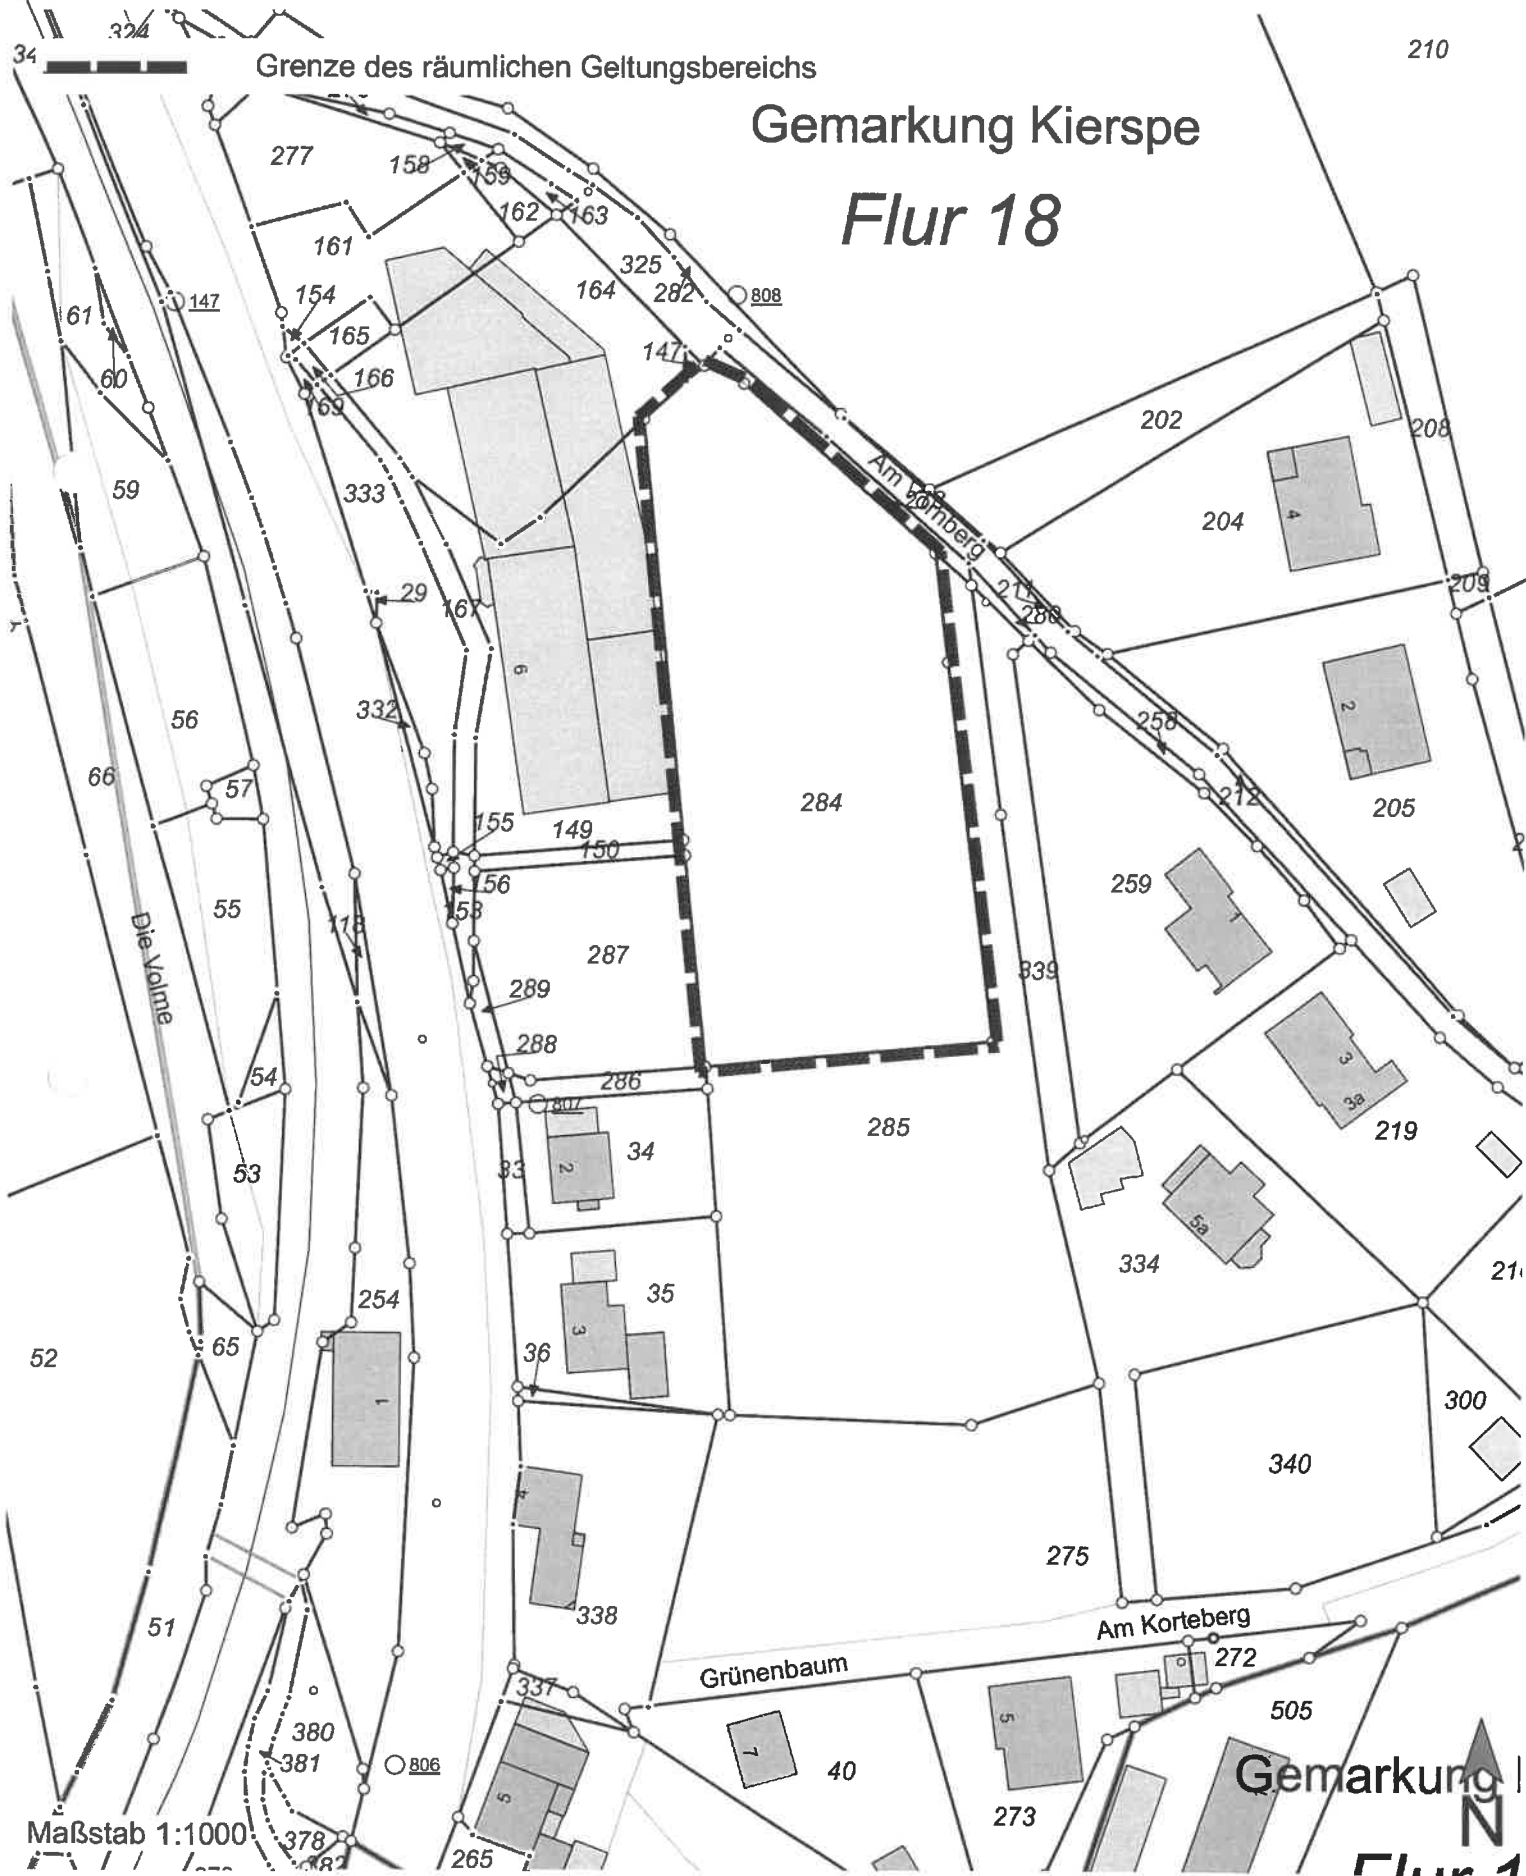

Geltungsbereich des Bebauungsplanes Nr. 31 "Freiflächensolaranlage Grünenbaum"

Stadt Kierspe

Gemarkung Kierspe, Flur 18, Flurstück 284

Grenze des räumlichen Geltungsbereichs

Gemarkung Kierspe

Flur 18

Maßstab 1:1000

Gemarkung Kierspe

Flur 18