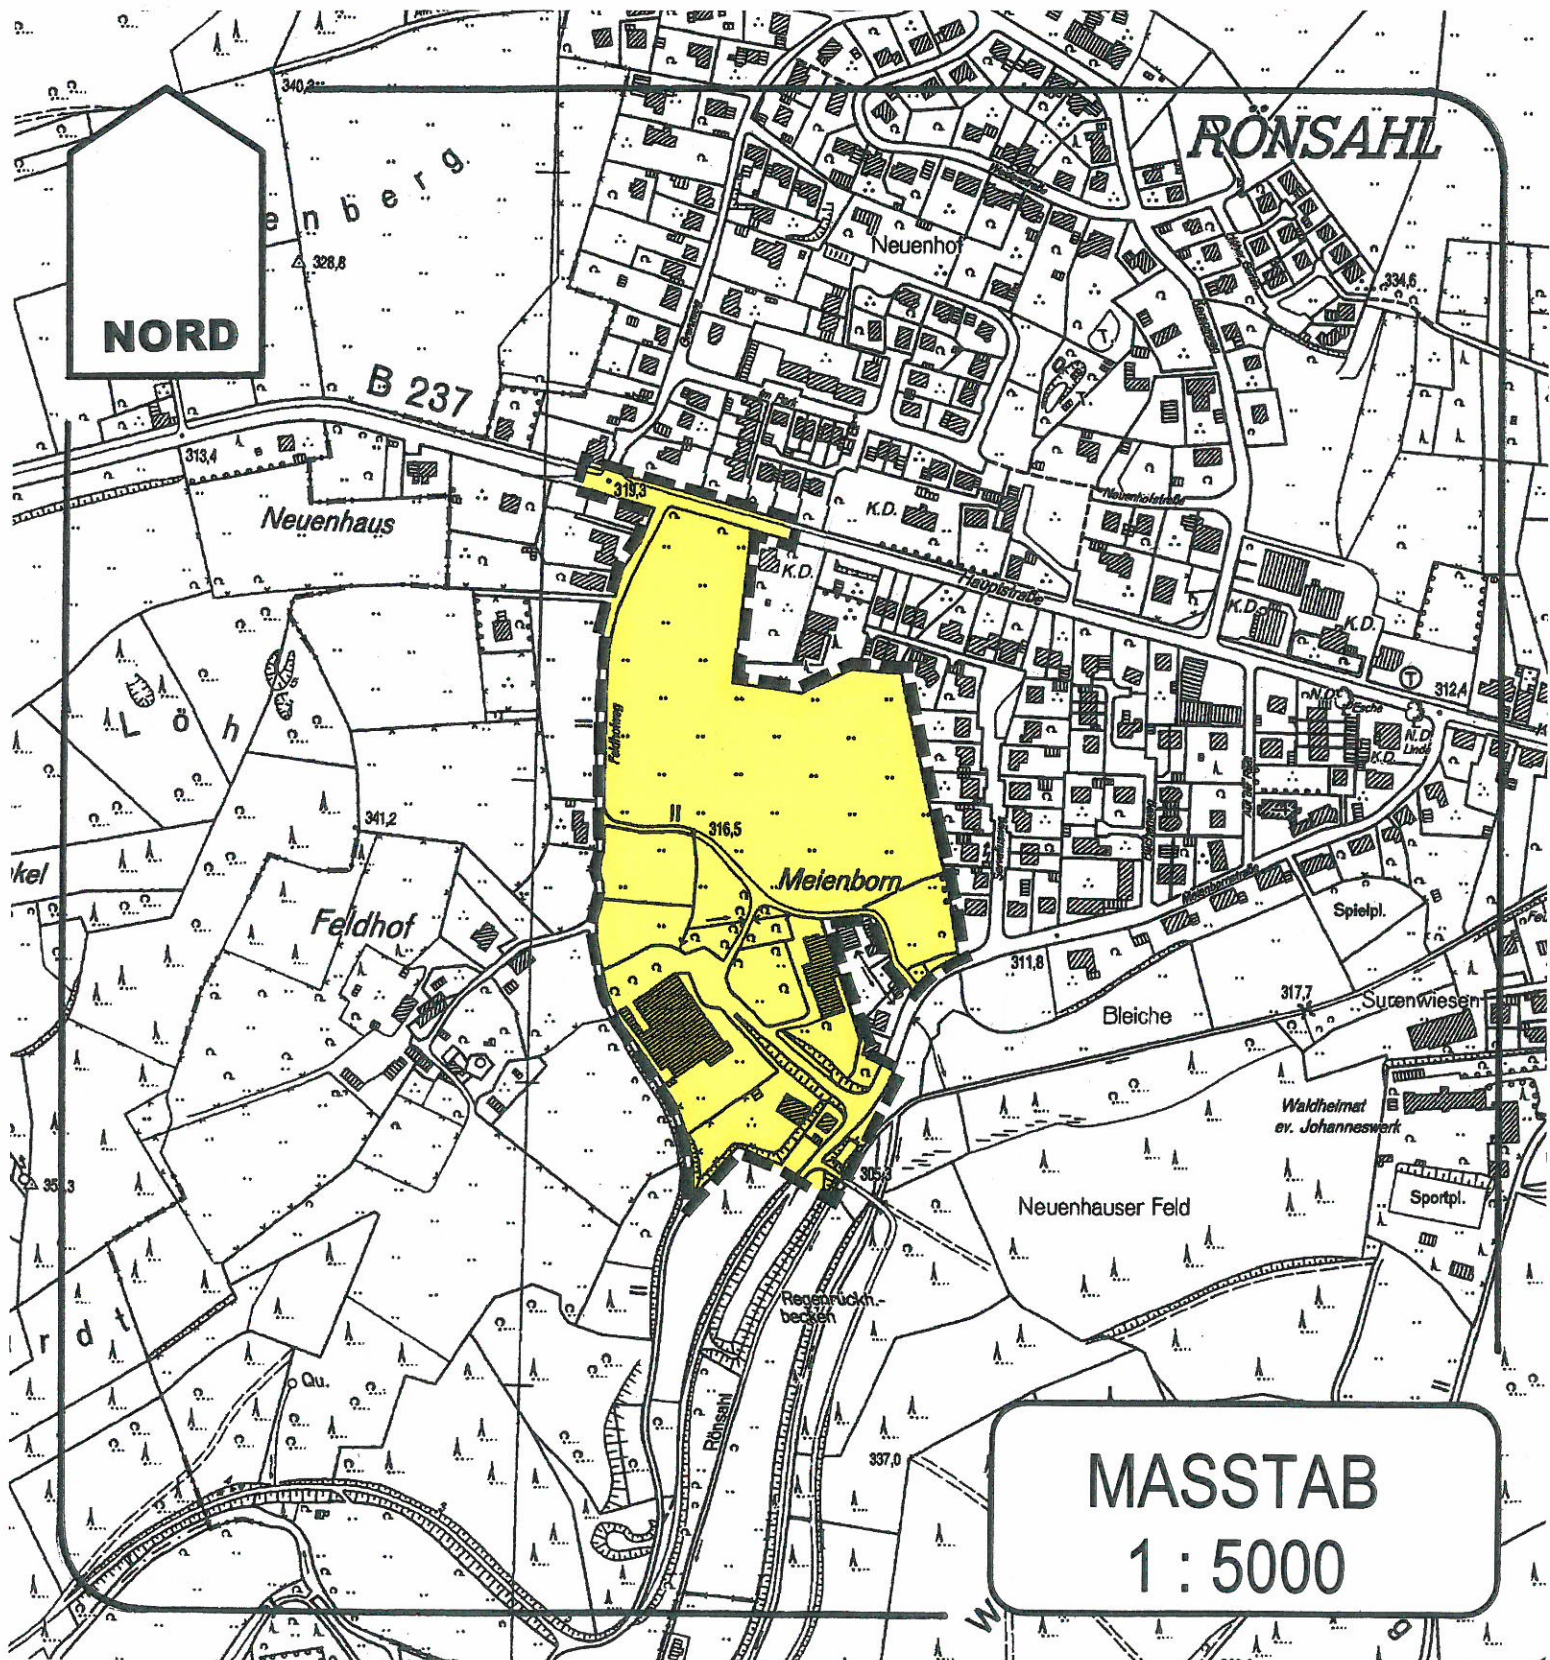

STADT KIERSPE BEBAUUNGSPLAN

GEWERBEGEBIET
HAUPTSTRASSE/MEIENBORN
NR. 9565/5 -49-

MASSTAB
1 : 5000