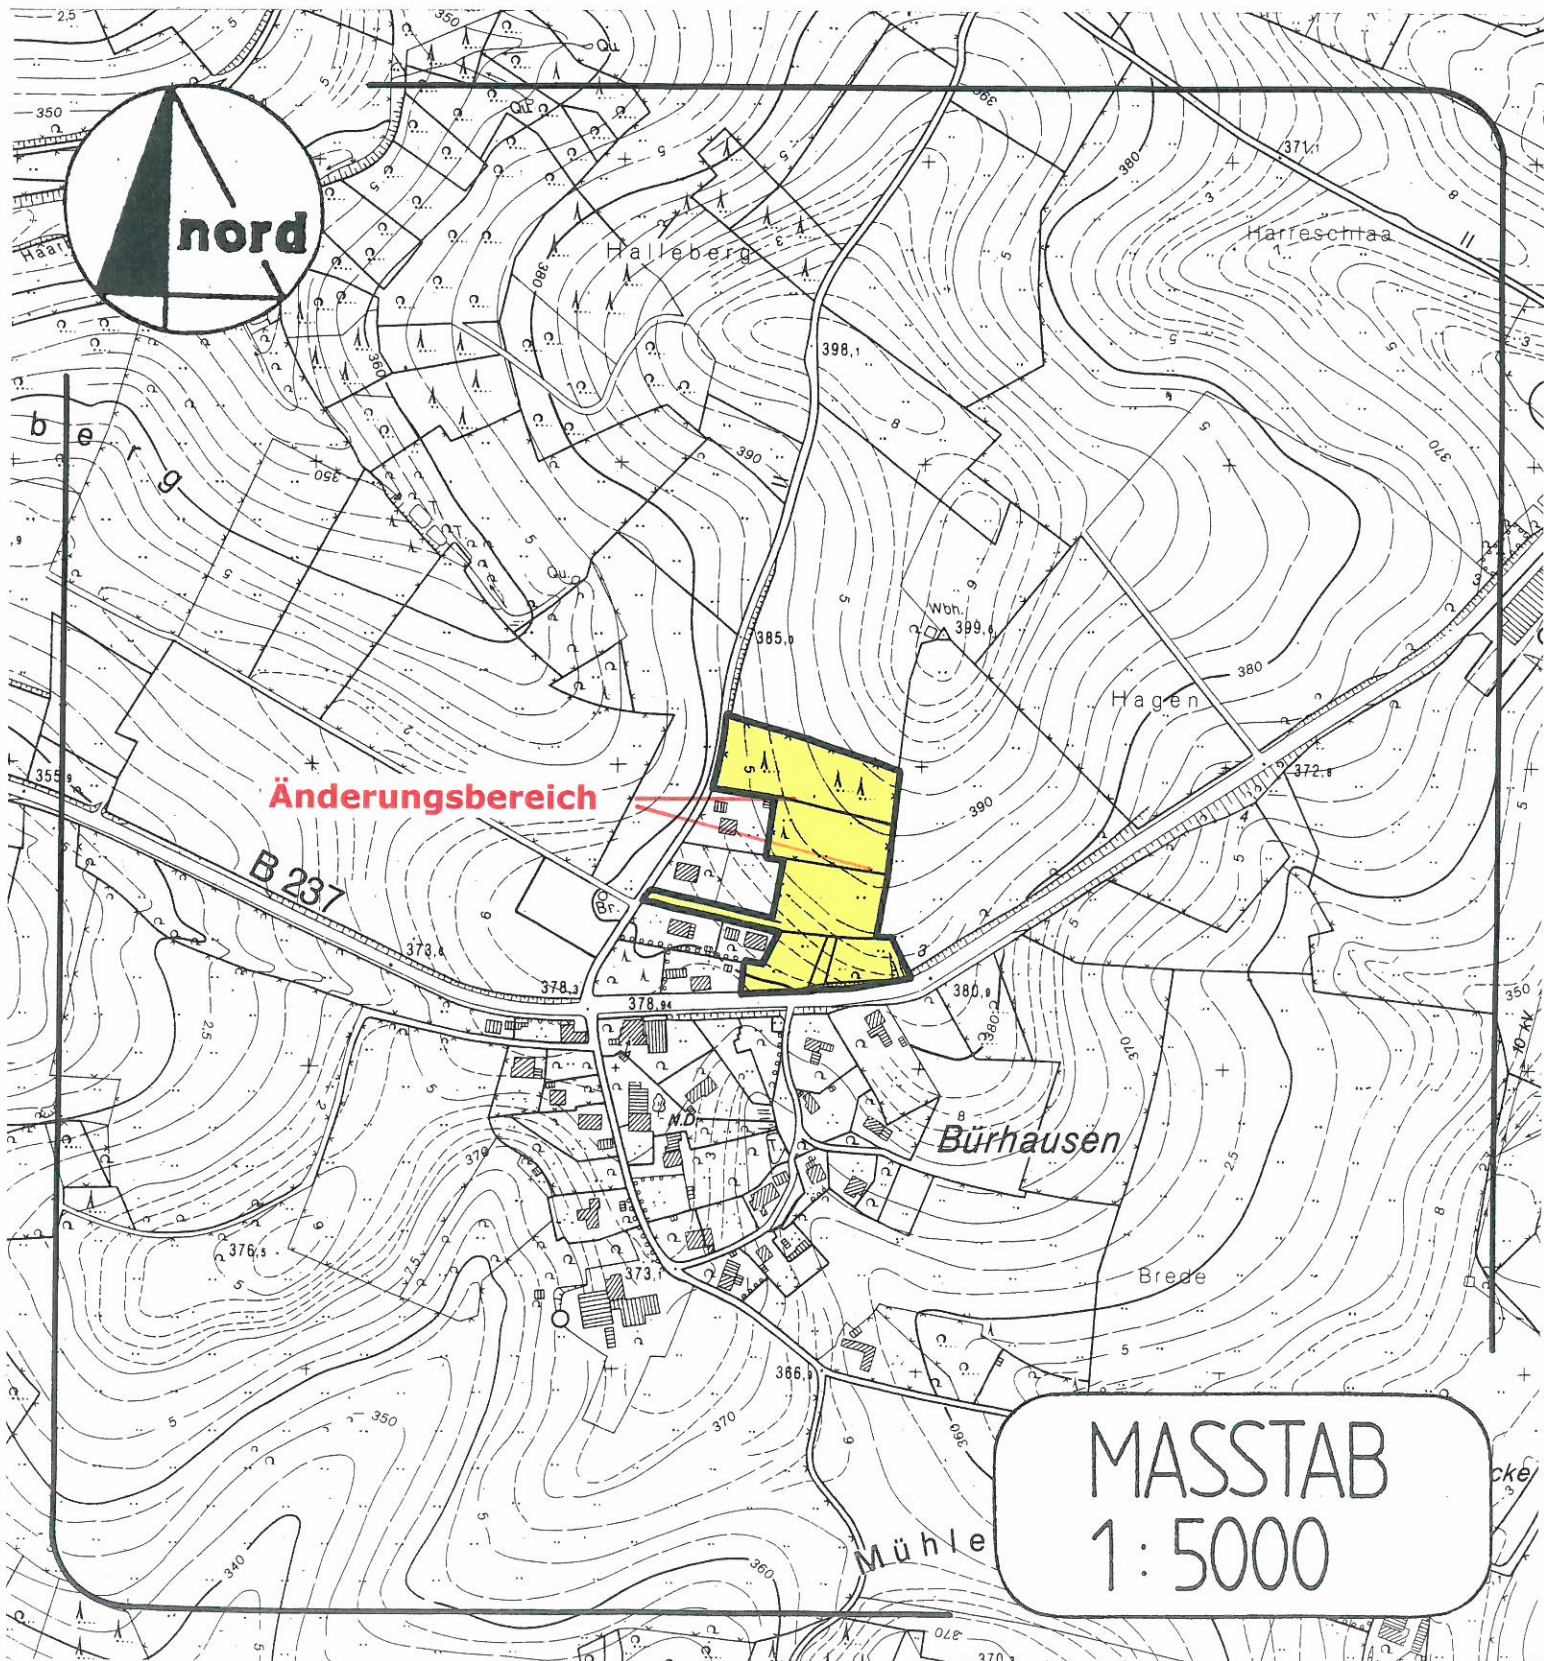

# STADT KIERSPE

## Bebauungsplan Bürhausen Nr. 9765/1 -63-

### 1. Änderung

MASSTAB  
1:5000