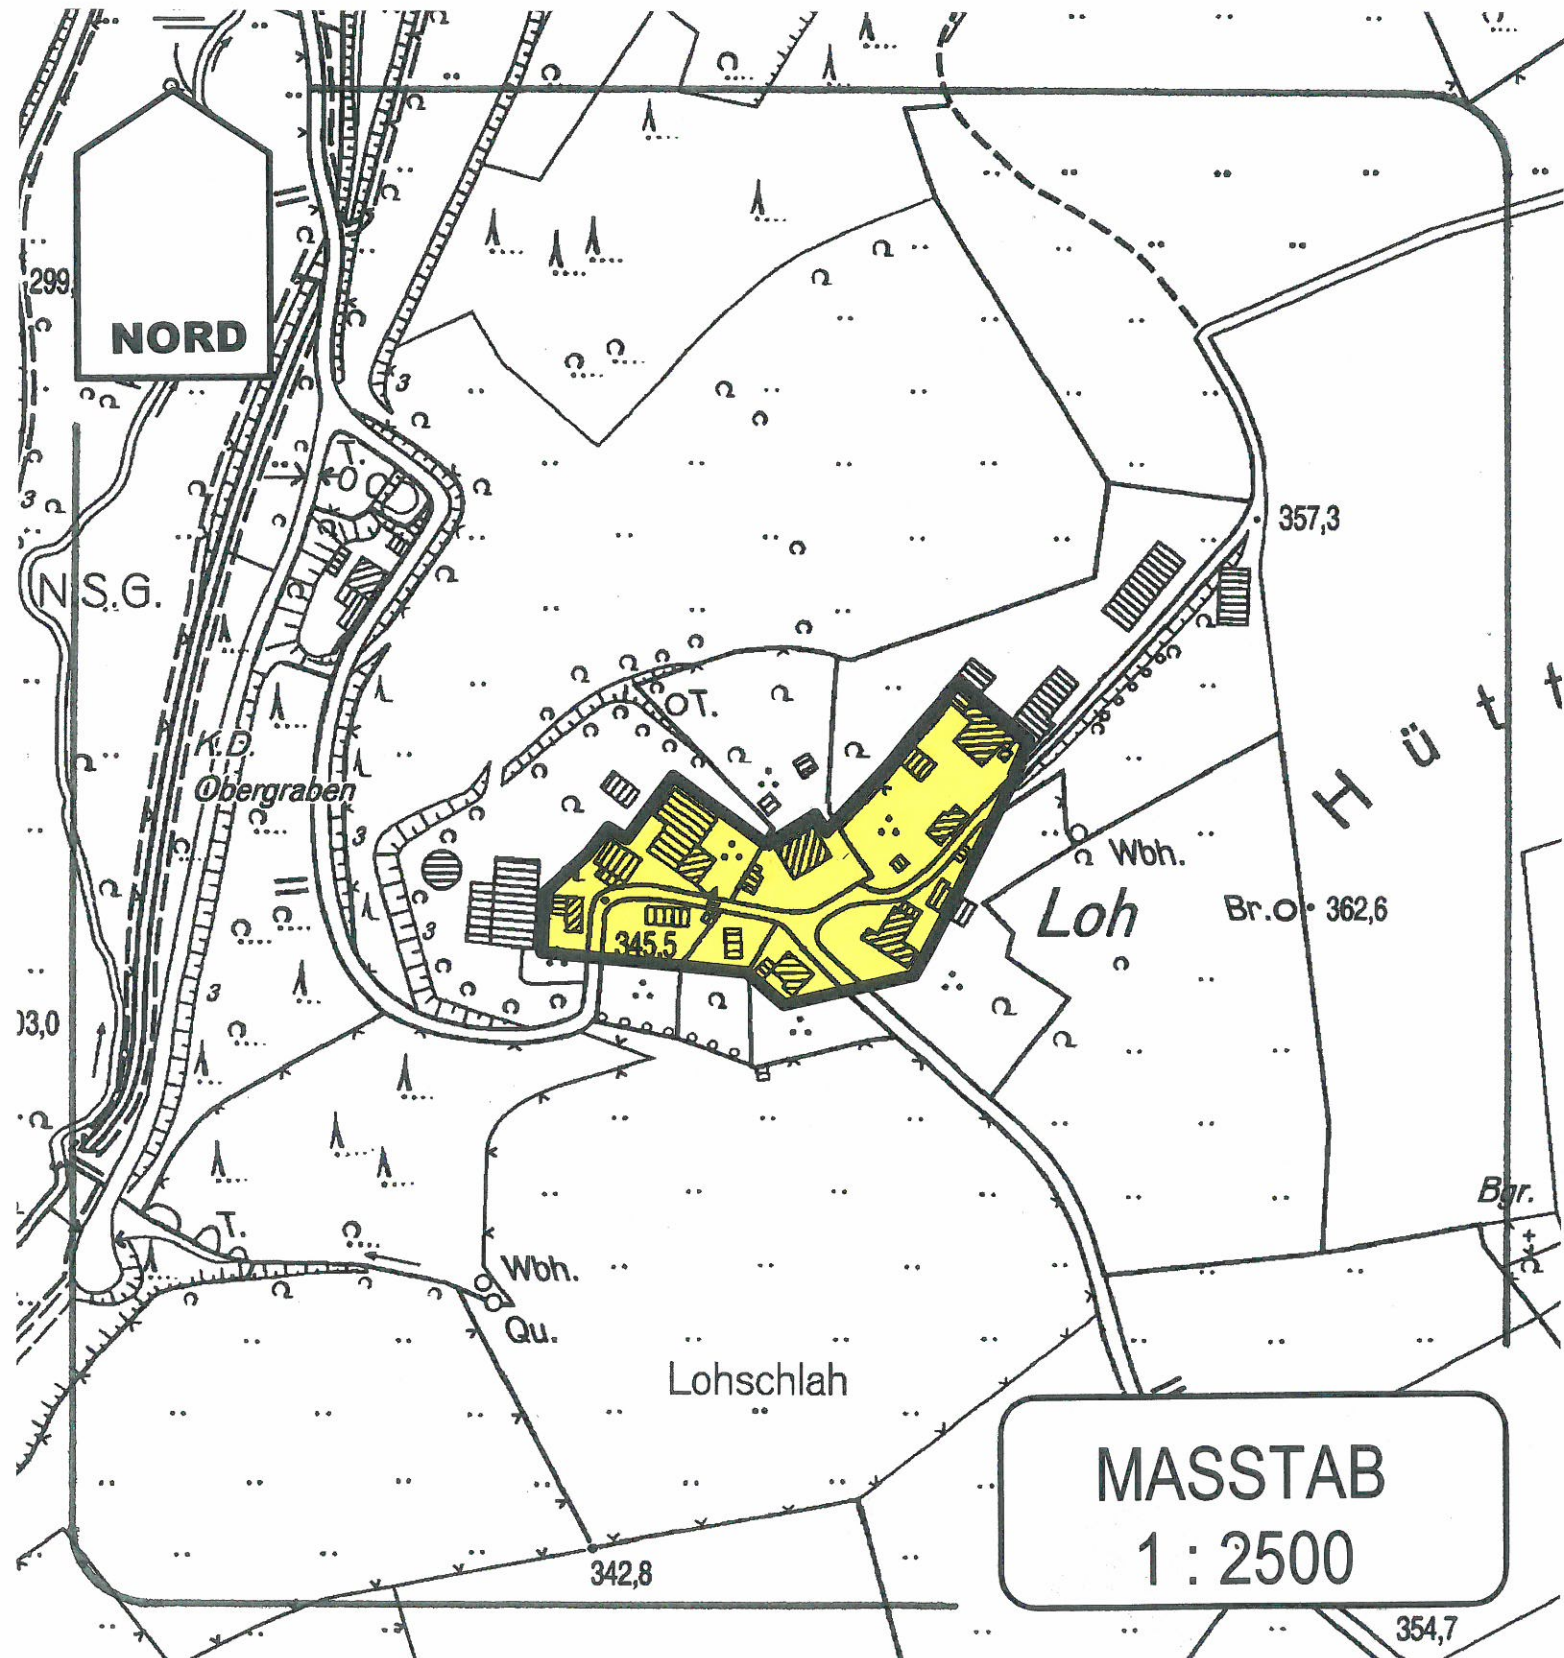

# STADT KIERSPE

## Außenbereichssatzung für die Ortslage „Loh“

MASSTAB  
1 : 2500