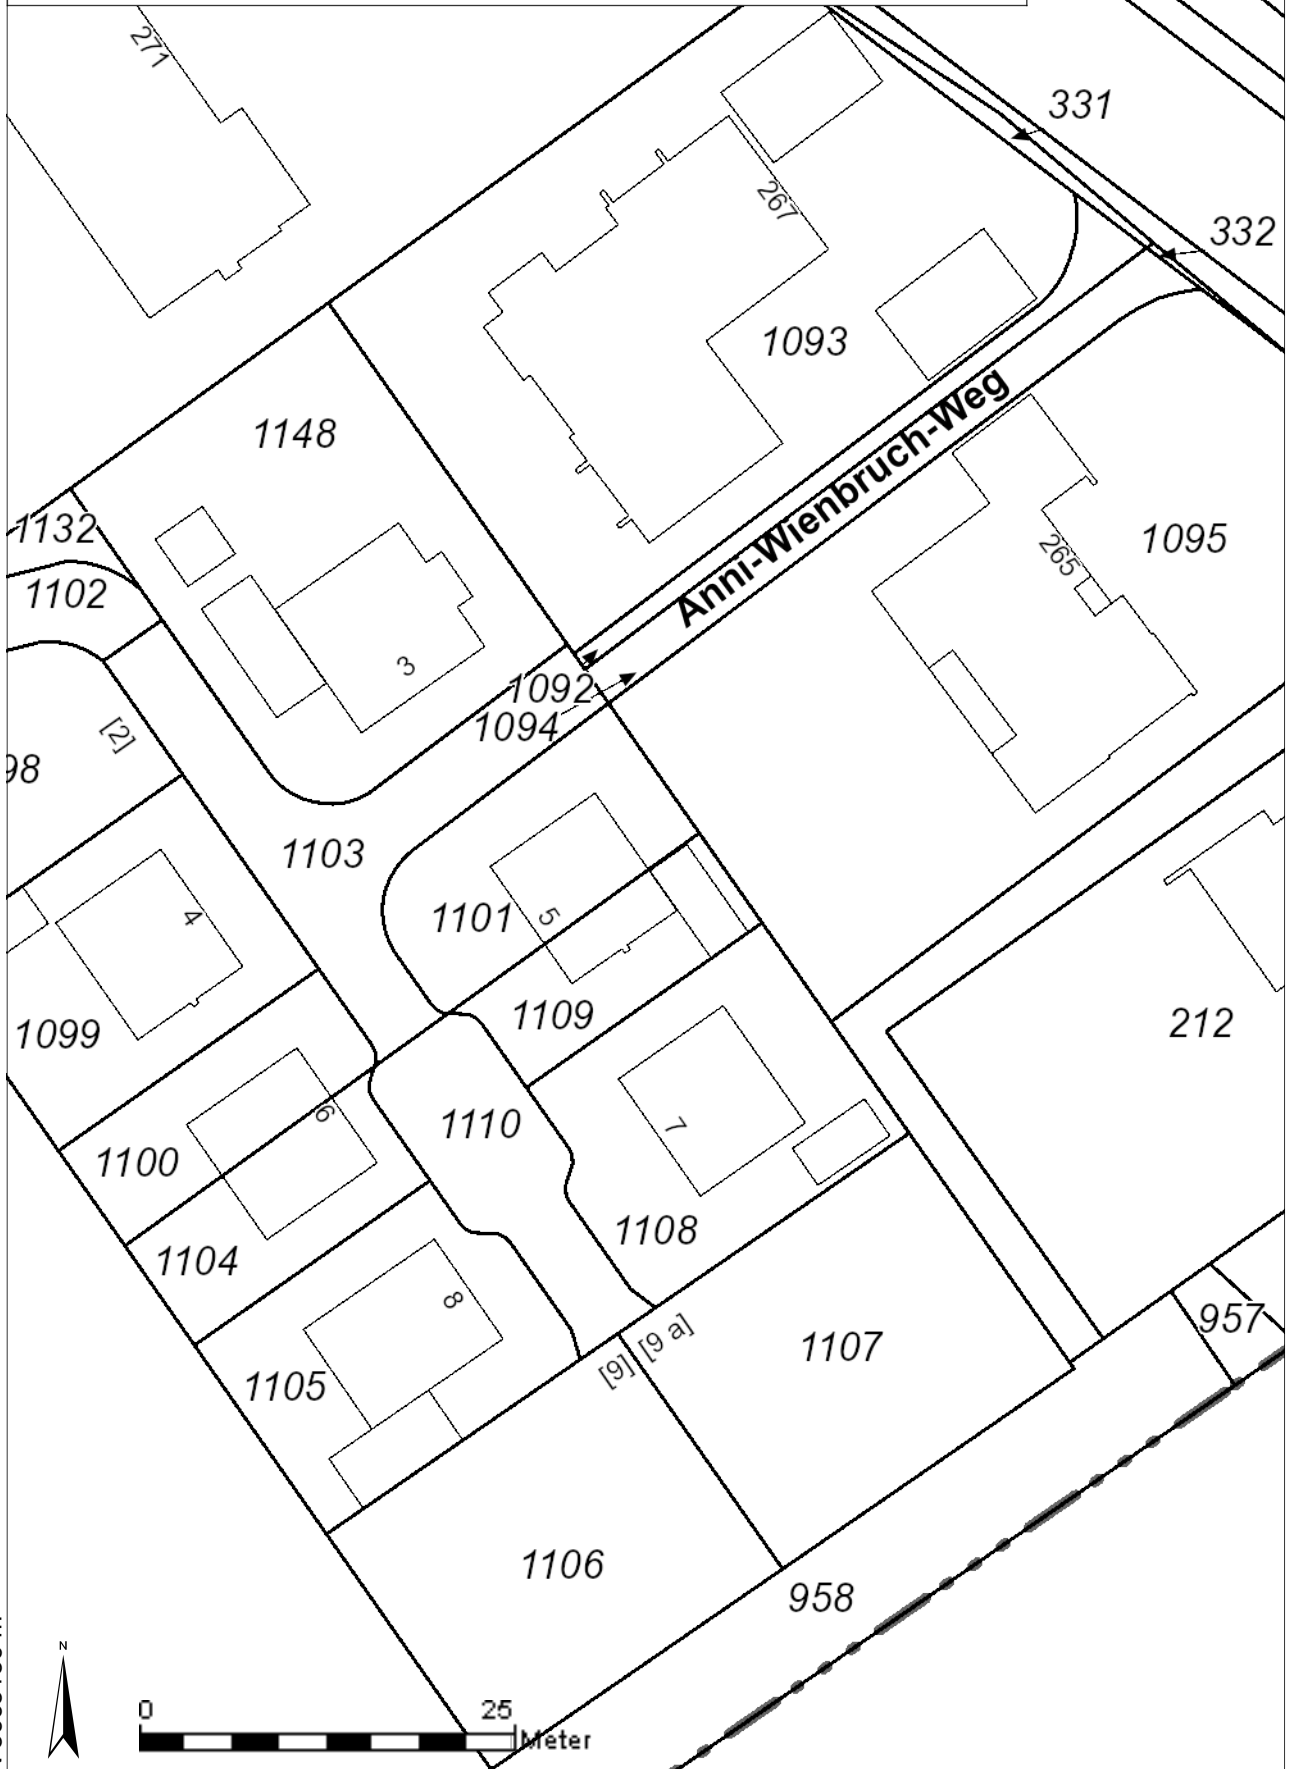

E 401579 m

N 5665292 m

Auszug aus dem Geodatenportal		
Projekt:		
Datum:	Maßstab:	Bearbeiter:
08.12.2021	1 : 500	Gast
Für amtliche Auszüge wenden Sie sich bitte an die Katasterbehörde des Märkischen Kreises.		
© Märkischer Kreis		

MÄRKISCHER KREIS
 Der Landrat
 Heedfelder Straße 45
 58509 Lüdenscheid

N 5665159 m

E 401494 m